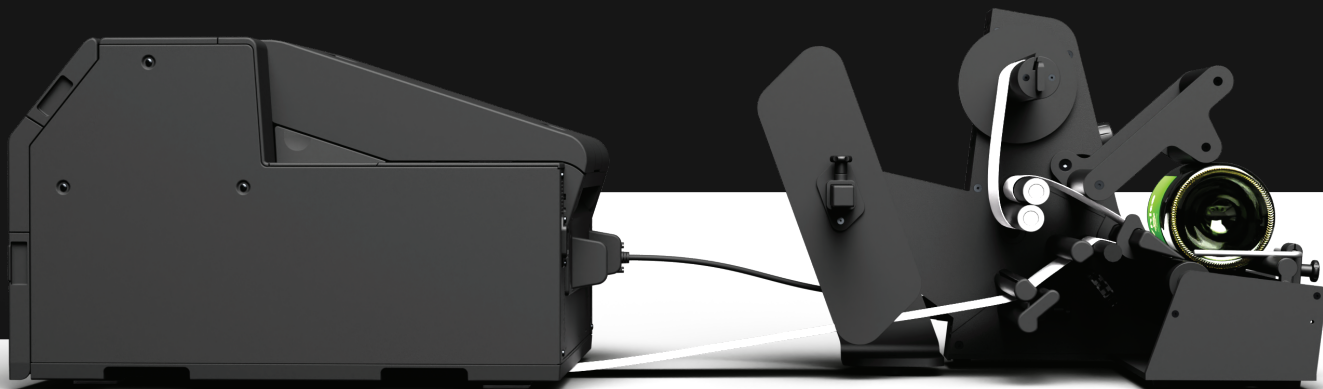

Είσαι έτοιμος ?

Meet Botlr. Το πιο καινοτόμο
μηχανή ετικετών στην αγορά.

Καλή σας μέρα,
I'm your Botlr.

botlr

Ένας καλός Botlr δεν στέκεται ποτέ μόνος

Συμβατότητα με πολλαπλούς εκτυπωτές θερμικής μεταφοράς
και με έγχρωμους εκτυπωτές ετικετών inkjet.

μια εύχρηστη, ανθεκτική και αποτελεσματική μηχανή ετικετών για στρογγυλά μπουκάλια, βάζα, φιάλες κ.λπ. Ενώ άλλοι αντιγράφουν, η Labelmate καινοτομεί. Έτσι γεννήθηκε ο Botlr, επιθυμώντας να διευκολύνει τη διαδικασία επισήμανσης.

Η έξυπνη μηχανική του Botlr σας επιτρέπει να επισημαίνετε οποιοδήποτε μπουκάλι ή κυλινδρικό αντικείμενο, χωρίς περιορισμούς μήκους. Υποστηρίζει επίσης δοχεία με ελαφρώς ευρύτερο κάλυμμα σφράγισης, κάτι που κανένα άλλο μηχάνημα ετικετών φιαλών δεν μπορεί να ταιριάξει.

Το Botlr εξασφαλίζει τέλεια τοποθέτηση της ετικέτας, από την πρώτη ετικέτα μέχρι την τελευταία. Η ικανότητά του να υπολογίζει αυτόματα τη θέση της δεύτερης ετικέτας ακριβώς 180° απέναντι από την πρώτη, τον κάνει μοναδικό στο είδος του.