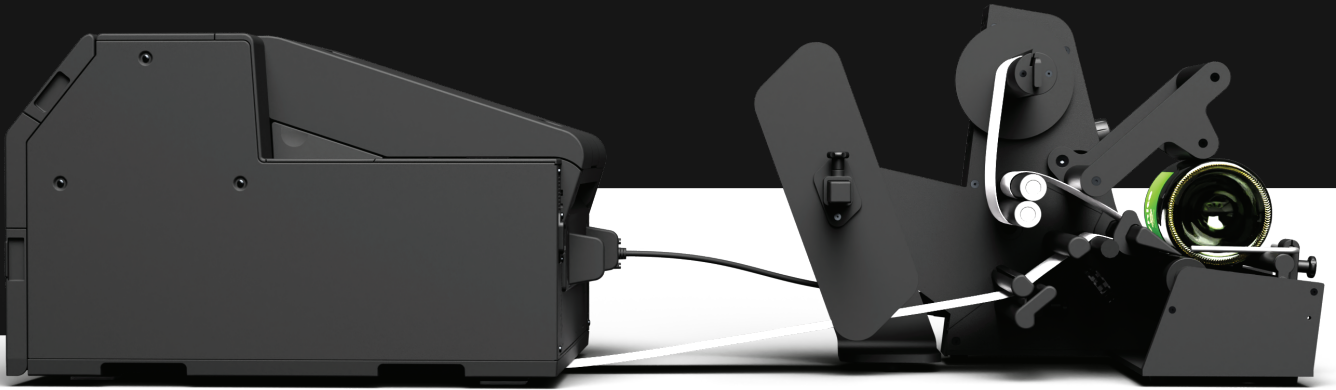

Are you ready to evolve?

Tapaa Botlr. Innovatiivisin
merkintäkone markkinoilla.

Good day to you,
I'm your Botlr.

botlr

Hyvä Botlr ei ole koskaan yksin

Liitettävyyden useisiin lämpösiirtotulostimiin
ja värilliset mustesuihkutarratulostimet.

tehokkaalle etiketöintikoneelle pyöreisiin pulloihin, purkkeihin, flakoneihin ja niin edelleen. Kun toiset kopioivat, Labelmate innovoi. Näin syntyi Botlr, joka halusi helpottaa etiketöintiprosessiasi.

Botlr **varmistaa tarran täydellisen** sijoittelun ensimmäisestä etiketistä viimeiseen. Sen kyky laskea automaattisesti toisen etiketin sijainti täsmälleen 180° vastapäätä ensimmäistä, tekee siitä ainutlaatuisen.

Sen **Wide OLED-Screen** näyttää ohjeet täydelliseen tarran kiinnitykseen, ja integroidut anturit tarjoavat reaaliaikaisen vasteen tarvittaessa.

Aikeissa
300 mm
etikettirullan halkaisija

Aikeissa
120 mm
pullon halkaisija