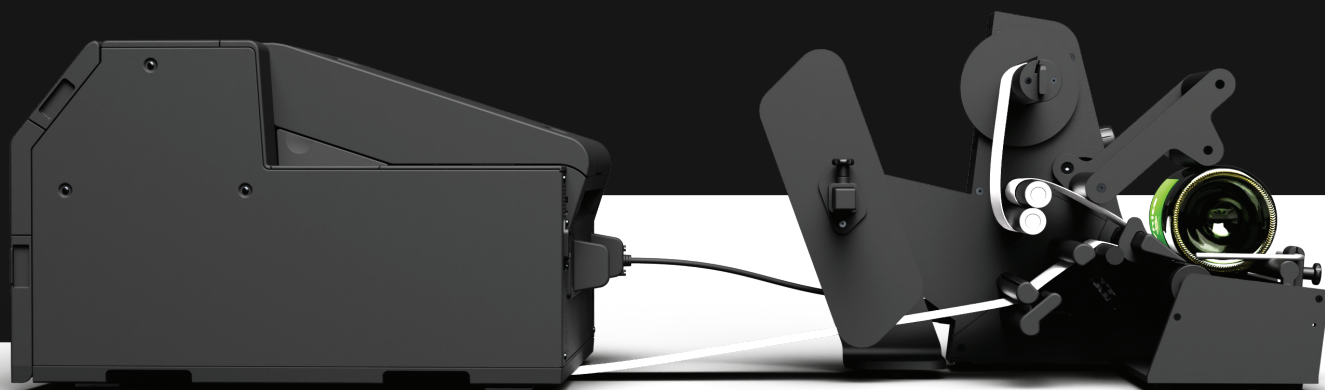

Are you ready to evolve?

Poznaj Botlr. Najbardziej innowacyjny
etykieciarka na rynku.

Good day to you,
I'm your Botlr.

botlr

Dobry Botlr nigdy nie stoi sam

Łączność z wieloma termotransferami
i kolorowe atramentowe drukarki etykiet.

Jak to się wszystko zaczęło

Labelmate jest firmą macierzystą Botlr. Jej misją jest uczynienie każdego procesu drukowania etykiet łatwiejszym, szybszym i wydajniejszym. Słuchając opinii swoich klientów, odkryli konkretne zapotrzebowanie na łatwą w użyciu,

trwałą i wydajną maszynę do etykietowania okrągłych butelek, słoików, flakonów i tak dalej. Podczas gdy inni kopiują, Labelmate wprowadza innowacje. Tak narodził się Botlr, pragnący ułatwić proces etykietowania.

Jego **szeroi ekran OLED** wyświetla instrukcje dotyczące idealnego nakładania etykiet, a zintegrowane czujniki zapewniają reakcję na żywo w razie potrzeby.

Aż do
300 mm

średnica rolki etykiet

Aż do
120 mm