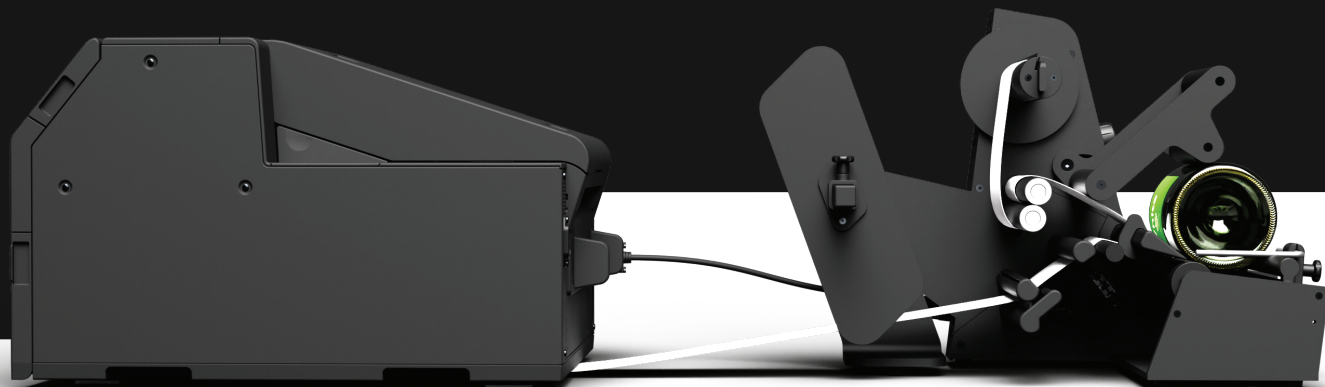

Are you ready to evolve?

Ismerje meg Botlr-t. A leginnovatívabb
címkéző gép a piacon.

Good day to you,
I'm your Botlr.

botlr

Egy jó Botlr soha nem áll egyedül

Csatlakozás több hőátadó nyomtatóhoz
és színes tintasugaras címkenyomtatók.

A Botlr biztosítja a **tökéletes címkepozícionálást**, az első címkétől az utolsóig. Az a képessége, hogy automatikusan kiszámítja a második címke pozícióját pontosan 180°-ban az elsővel szemben, egyedülállóvá teszi.

A **Wide OLED-Screen** utasításokat jelenít meg a tökéletes címkefelvitelhez, a beépített érzékelők pedig élő választ adnak, ha szükséges.

Akár
300 mm

címketekercs átmérője

Akár
120 mm

palack átmérője

Éles szem és figyelem a részletekre.