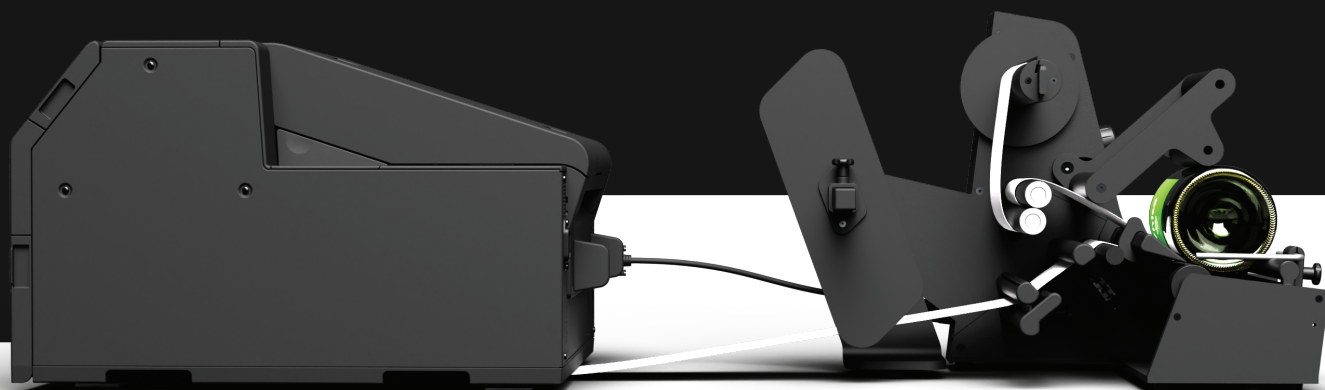

Are you ready to evolve?

Møt Botlr. Den mest innovative
merkemaskin på markedet.

Good day to you,
I'm your Botlr.

botlr

A good Botlr never stands alone

Connectivity with multiple thermal transfer
and colour inkjet label printers.

Hvordan det hele begynte

Labelmate er Botlrs morselskap. Dens oppgave er å gjøre hver etikettutskriftsprosess enklere, raskere og mer effektiv. Ved å lytte til kundene oppdaget de et spesifikt behov for en brukervennlig, slitesterk og effektiv merkemaskin

Botlr **sikrer perfekt etikettplassering**, fra den første etiketten til den siste. Dens kapasitet til å automatisk beregne posisjonen til den andre etiketten nøyaktig 180° motsatt av den første, gjør ham unik.

Dens **brede OLED-skjerm** viser instruksjoner for perfekt etikettpåføring, og de integrerte sensorene gir live respons når det er nødvendig.

Smart, as a good butler should be.

Botlrs intelligente konstruksjon lar deg merke hvilken som helst flaske eller sylindrisk gjenstand, uten noen lengdebegrensninger. Den støtter også beholdere med et litt bredere forseglingsdeksel, noe ingen annen flaskemerkingmaskin kan matche.