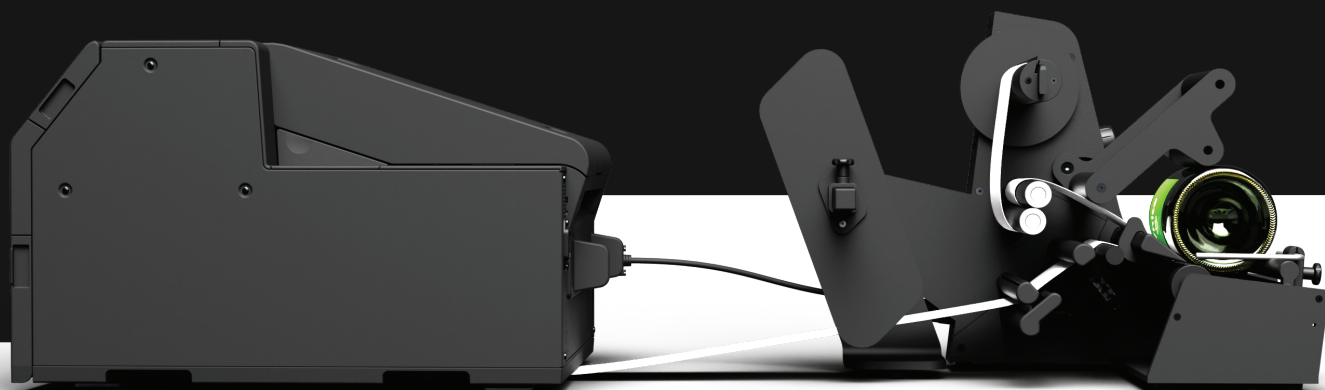

ГОТОВЫ ЛИ ВЫ РАЗВИВАТЬСЯ?

Рознаком'tes' s Botlr. Самый
ИННОВАЦИОННЫЙ
Этикетировочная машина на рынке.

Good day to you,
I'm your Botlr.

botlr

Хороший Botlr никогда не остается в одиночестве

Возможность подключения к нескольким термотрансферным принтерам и цветные струйные принтеры этикеток.

Острый глаз и внимание к деталям.

Безупречная производительность в каждой области

Познакомьтесь с Botlr. Самая инновационная этикетировочная машина на рынке. Botlr считает, что никто не должен часами корректировать настройки и измерения. Когда вы достанете Ботлера из коробки, он сразу будет готов к использованию. Это наша философия без излишеств.

Botlr обеспечивает **идеальное позиционирование меток** от первой до последней. Его способность автоматически вычислять положение второй этикетки точно на 180° напротив первой делает его единственным в своем роде.

Его **широкий OLED-экран** отображает инструкции для идеального нанесения этикетки, а встроенные датчики при необходимости обеспечивают реагирование в режиме реального времени.

Вплоть до
300 mm

диаметр рулона
этикеток