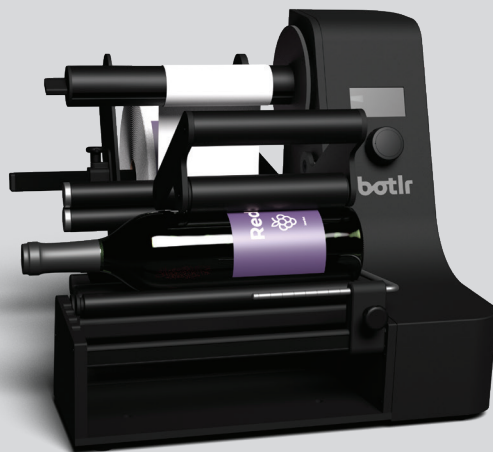

Bortsett från det stöder Botlr etikettrullar upp till 300 mm i diameter och 6 kg i vikt. Han ser också till att samla in underlagsmaterialet, vilket gör ditt arbete så mycket mer effektivt.

Varför tro oss?

När du kan se själv.

Om du vill veta mer om Botlrs användning och installation, du kan se hela vår video på vår webbplats botlr.com.

Go to botlr.com/how-it-works

botlr

Patenterad teknik

Botlrs teknologi mäter automatiskt diametern på den presenterade flaskan eller det cylindriska föremålet