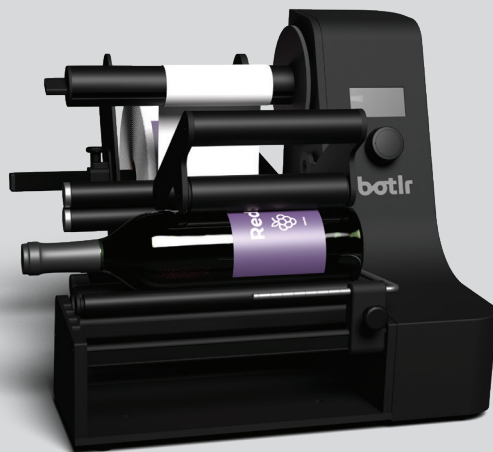

Ste pripravení vyvíjať sa?

Zoznámte sa s Botlr. Najinovatívnejšie
etiketovací stroj na trhu.

Good day to you,
I'm your Botlr.

botlr

Dobrý Botlr nikdy nestojí sám

Konektivita s viacnásobným prenosom tepla
a farebné atramentové tlačiarne štítkov.

Zoznámte sa s Botlr. Najinovatívnejší etiketovací stroj na trhu. Botlr je presvedčený, že nikto by nemal tráviť hodiny úpravou nastavení a meraní. Keď Botlra vyberiete z krabice, bude okamžite pripravený na použitie. To je naša nezmyselná filozofia.

Okrem toho Botlr podporuje kotúče štítkov až do priemeru 300 mm a hmotnosti 6 kg. Zabezpečuje tiež zber podkladového materiálu, vďaka čomu je vaša práca oveľa efektívnejšia.

Prečo nám veriť ?

Keď sa o tom môžete presvedčiť sami.

Ak sa chcete dozvedieť viac o používaní a inštalácii Botlr, celé video si môžete pozrieť na našej webovej stránke botlr.com.

Go to botlr.com/how-it-works

Patentovaná technológia

Technológia Botlr automaticky meria priemer prezentovanej fľaše alebo valcového predmetu