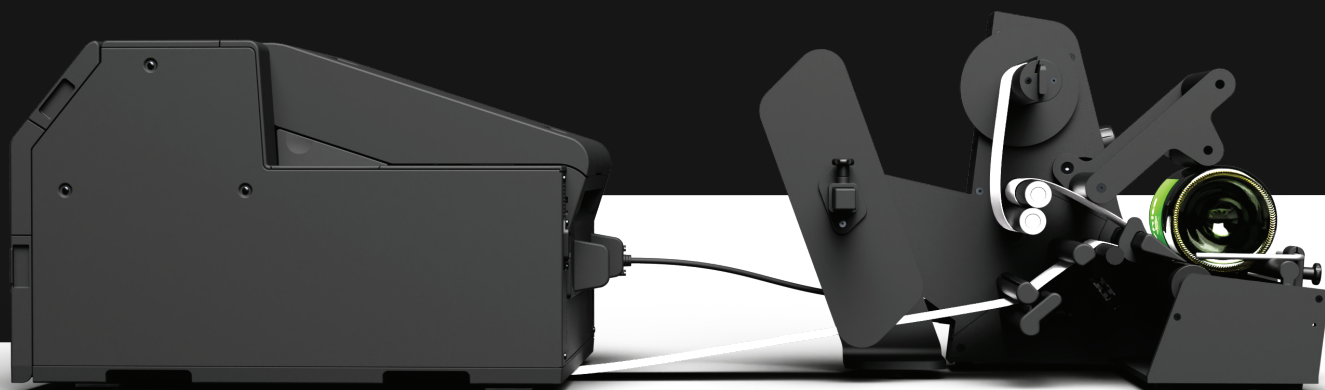

Ste pripravení vyvíjať sa?

Zoznámte sa s Botlr. Najinovatívnejšie
etiketovací stroj na trhu.

Good day to you,
I'm your Botlr.

botlr

Dobrý Botlr nikdy nestojí sám

Konektivita s viacnásobným prenosom tepla
a farebné atramentové tlačiarne štítkov.

Zoznámte sa s Botlr. Najinovatívnejší etiketovací stroj na trhu. Botlr je presvedčený, že nikto by nemal tráviť hodiny úpravou nastavení a meraní. Keď Botlra vyberiete z krabice, bude okamžite pripravený na použitie. To je naša nezmyselná filozofia.

Botlr zaisťuje **dokonalé umiestnenie štítkov**, od prvého štítku až po posledný. Vďaka svojej schopnosti automaticky vypočítať polohu druhého štítku presne o 180° oproti prvému štítku je jedinečný.

Jeho **široká OLED obrazovka** zobrazuje pokyny pre dokonalé naniesenie štítkov a integrované senzory poskytujú v prípade potreby živú odozvu.

+ Flexibilné

Botlr zvládne akúkoľvek fľašu alebo nádobu v rozmedzí od 13 mm do priemeru 120 mm, bez akýchkoľvek obmedzení dĺžky.

+ Priehľadné štítky

Botlr vám dokonca umožňuje aplikovať priehľadné štítky bez námahy, bez nedokonalostí.