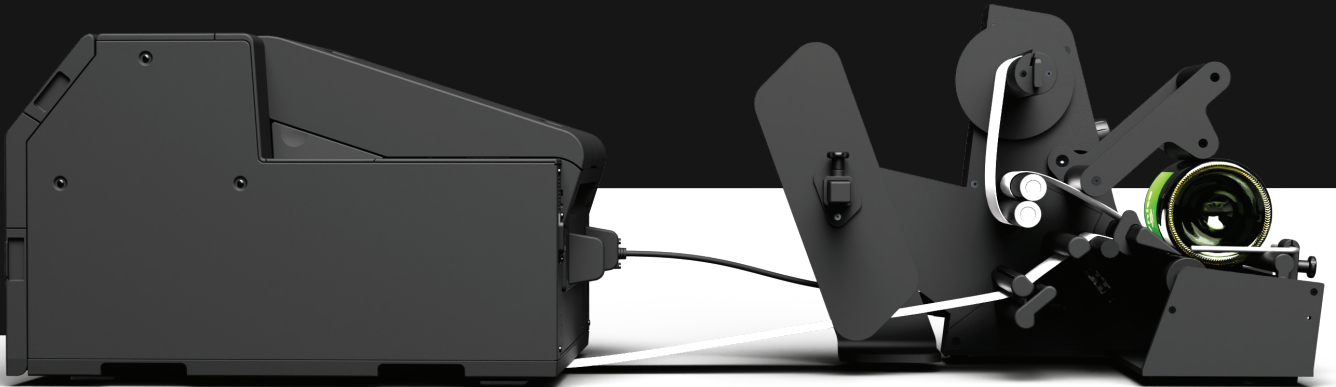

Да ли сте спремни да се развијате?

Упознајте Botlr. Најиновативнији
машина за етикетирање на тржишту.

Good day to you,
I'm your Botlr.

botlr

Добар Botlr никада не стоји сам

Повезивање са вишеструким преносом топлоте
и инкјет штампачи етикета у боји.

Botlr обезбеђује **савршено позиционирање етикете**, од прве до последње етикете. Његов капацитет да аутоматски израчуна положај друге етикете тачно 180° супротно од прве, чини га јединственим.

Његов **Широки ОЛЕД екран** приказује упутства за савршену примену етикета, а интегрисани сензори пружају одговор уживо када је то