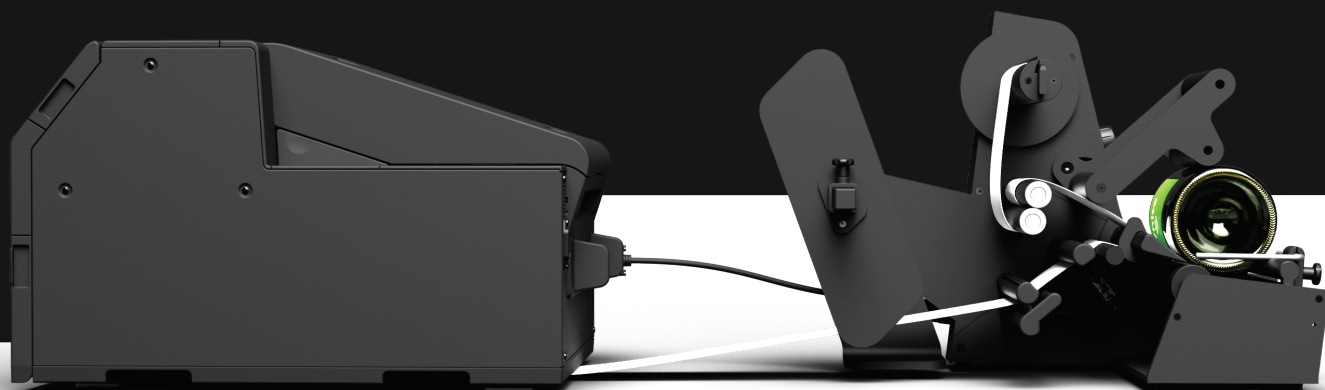

Geras Botlr niekada nebūna vienas

Ryšys su daugybe šilumos perdavimo
ir spalvoti rašaliniai etikečių spausdintuvai.

Botlr's family

Mūsų nuolat augančią šeimą sudaro alaus aludariai, vyno dvarai, džino, alkoholinių gėrimų, alyvuogių aliejaus, šviežių sulčių ir kokteilių, sportinės mitybos, maisto papildų, kosmetikos ir farmacijos produktų, konservuotų vaisių ir kt.

Kaip viskas prasidėjo

Labelmate yra pagrindinė Botlr įmonė. Jos misija – padaryti kiekvieną etikečių spausdinimo procesą lengvesnį, greitesnį ir efektyvesnį. Klausydami klientų, jie atrado specifinį poreikį lengvai naudoti,

patvariai ir efektyviai ženklinti apvalius butelius, stiklainius, flakonus ir pan. Kol kiti kopijuoja, Labelmate kuria naujoves. Taip gimė Botlr, trokštantis palengvinti ženklinimo procesą.

www.botlr.com

Apsilankykite mūsų svetainėje, jei norite gauti daugiau informacijos arba rasti vietinį Botlr partnerį.

Jūsų Botlr partneris