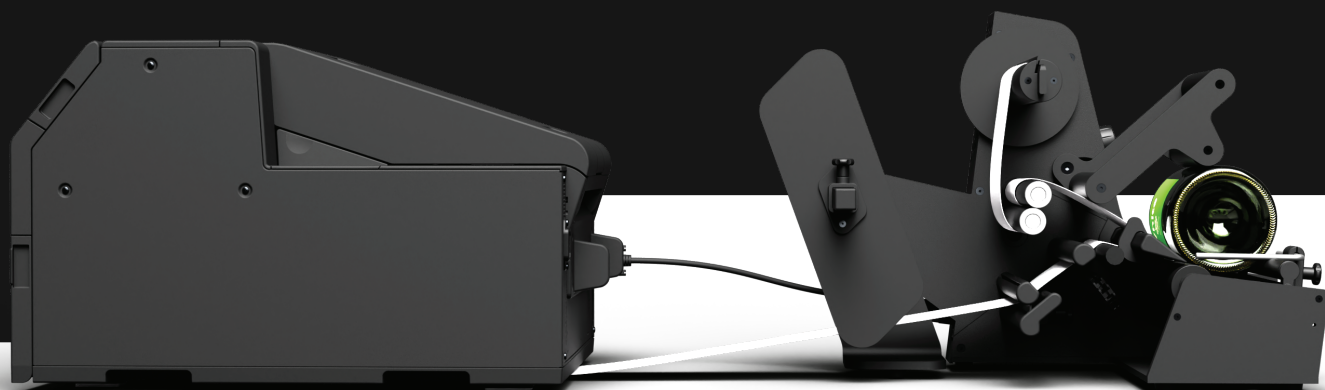

Are you ready to evolve?

Te presentamos a el Botlr. La etiquetadora más innovadora del mercado.

Good day to you,
I'm your Botlr.

botlr

Un buen Botlr nunca se queda solo

Compatibilidad con impresoras de transferencia térmica
e a color.

Cómo todo empezó

Labelmate es la empresa matriz del Botlr. Su misión es hacer que cada proceso de impresión de etiquetas sea más fácil, rápido y eficiente. Al escuchar a sus clientes, descubrieron una necesidad específica de una máquina

El Botlr asegura **el posicionamiento perfecto de la etiqueta**, desde la primera etiqueta hasta la última. Su capacidad para calcular automáticamente la posición de la segunda etiqueta precisamente 180° opuesta a la primera, lo hace único en su clase.

Su **amplia pantalla OLED** muestra instrucciones para una aplicación de etiquetas perfecta, y los sensores integrados brindan una respuesta en vivo cuando es necesario.

Hasta
300 mm
diámetro del
rollo de etiquetas