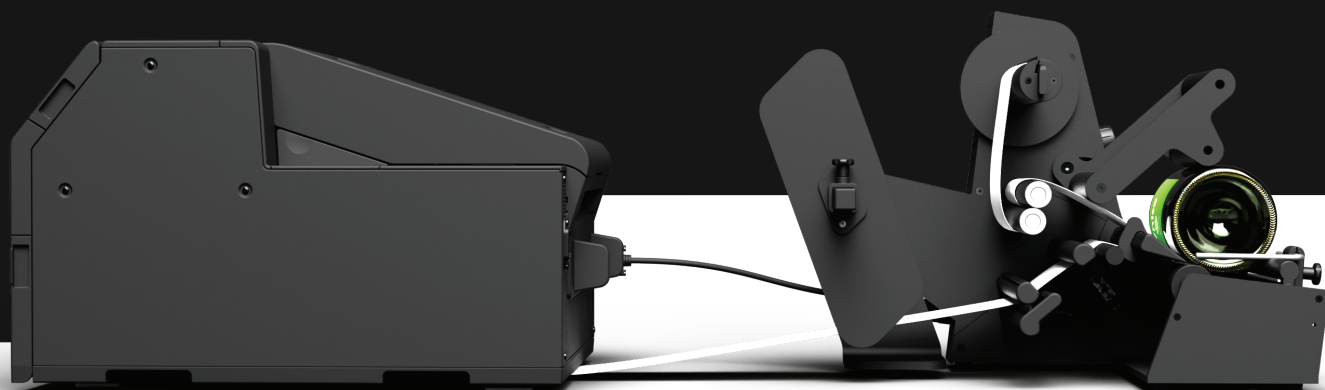

Dobar Botlr nikada ne stoji sam

Povezivost s višestrukim toplinskim prijenosom

i inkjet pisači naljepnica u boji.

Botlr's family

Naša stalno rastuća obitelj sastoji se od proizvođača piva, vinarija, proizvođača gina, likera, maslinovog ulja, svježih sokova i smoothieja, sportske prehrane, dodataka prehrani, kozmetičkih i farmaceutskih proizvoda, konzerviranog voća i tako dalje.

Kako je sve počelo

Labelmate je Botlrova matična tvrtka. Njegova misija je svaki proces ispisa naljepnica učiniti lakšim, bržim i učinkovitijim. Slušajući svoje kupce, otkrili su specifičnu potrebu za jednostavnim,

izdržljivim i učinkovitim strojem za etiketiranje okruglih boca, staklenki, bočica itd. Dok drugi kopiraju, Labelmate inovira. Tako je rođen Botlr, žudeći da vam olakša proces označavanja.

www.botlr.com

Posjetite našu web stranicu za više informacija ili pronalaženje lokalnog Botlr partnera.

Vaš Botlr partner