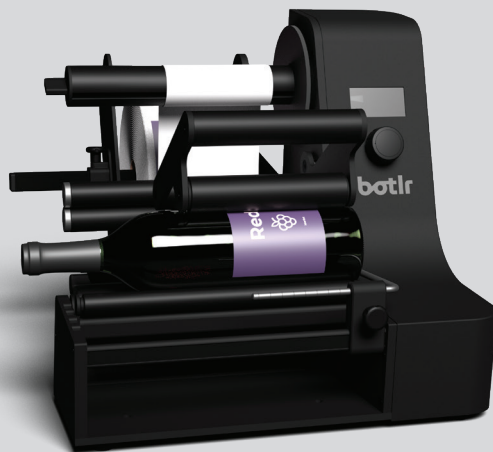

## Patentirana tehnologija

Botlr ova tehnologija automatski mjeri promjer prikazane boce ili cilindričnog predmeta

---