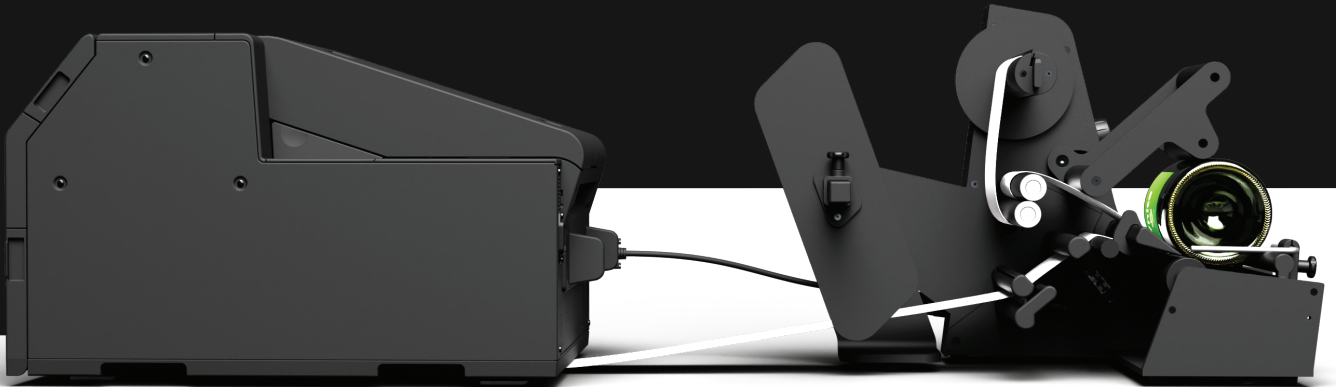

Are you ready to evolve?

Запознайте се с Botlr. Най-иновативният
машина за етикетирание на пазара.

Good day to you,
I'm your Botlr.

botlr

Добрият Botlr никога не стои сам

Свързване с многократен термичен трансфер
и цветни мастиленоструйни етикетни принтери.

Как започна всичко

Labelmate е компанията майка на Botlr. Неговата мисия е да направи всеки процес на печат на етикети по-лесен, по-бърз и по-ефективен. Като слушаха своите клиенти,

те откриха специфична нужда от лесна за използване, издръжлива и ефективна машина за етикетирание на кръгли бутилки, буркани, флакони и т.н. Докато другите копират,

Botlr осигурява перфектно позициониране на етикета, от първия етикет до последния. Способността му автоматично да изчислява позицията на втория етикет точно на 180° срещу първия, го прави единствен по рода си.

Неговият широк OLED-екран показва инструкции за перфектно нанасяне на етикети,

До
300 мм
диаметър на
ролката на етикета

До
120 мм
диаметър на
бутилката

Патентованата технология на Botlr измерва диаметъра на бутилката и изчислява автоматично къде да постави първия и (по избор) втория етикет на 180° срещуположно... или някъде другаде. Спрете да губите време за ръчно поставяне на етикети. Време е за развитие. Време е да оставите Botlr да работи за вас.