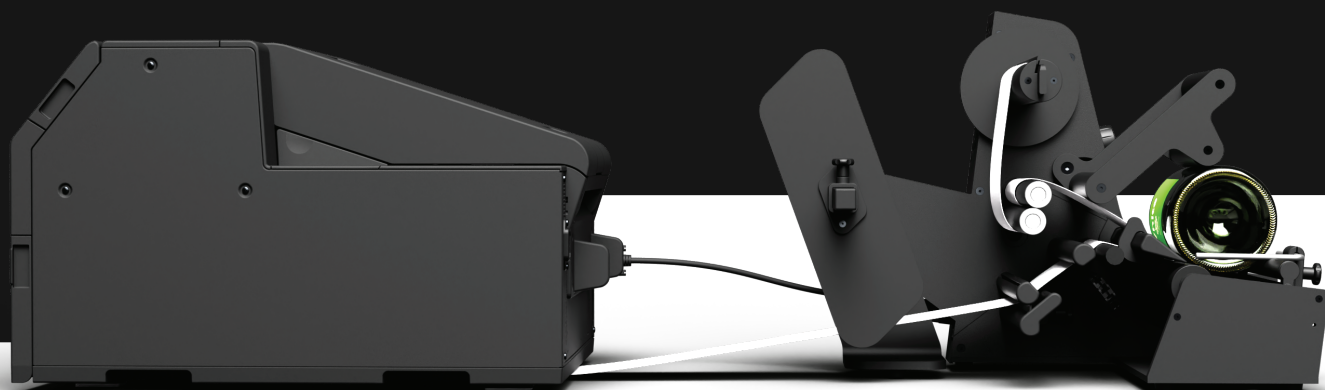

Hea Botlr ei seisa kunagi üksi

Ühenduvus mitme soojusülekandega
ja värvilised tindiprinterid.

Botlr's family

Meie üha kasvav perekond koosneb õllepruulijatest, veinimõisatest, džinni, likööri, oliiviõli, värskete mahlade ja smuutide, sporditoidu, toidulisandite, kosmeetika- ja farmaatsiatoodete, puuviljakonservide jms tootjatest..

Kuidas see kõik algas

Labelmate on Botlri emaettevõtte. Selle missiooniks on muuta iga etikettide printimise protsess lihtsamaks, kiiremaks ja tõhusamaks. Kliente kuulates avastasid nad konkreetse vajaduse lihtsalt kasutatava, vastupidava ja

tõhusa ümmarguste pudelite, purkide, flakonide jms märgistamismasina järele. Samal ajal kui teised kopeerivad, teeb Labelmate uuendusi. Nii sündis Botlr, kes soovib teie sildistamisprotsessi lihtsamaks muuta.

www.botlr.com

Lisateabe saamiseks või kohaliku Botlri partneri leidmiseks külastage meie veebisaiti.

Teie Botlr partner