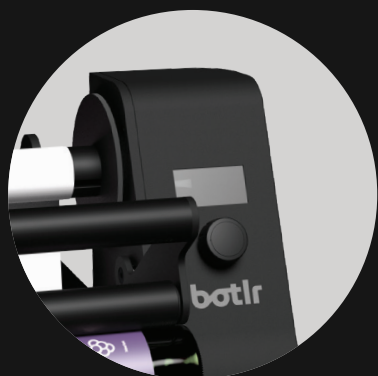

Good day to you. I'm your Botlr

Smart, as a good butler should be.

Ingineria inteligentă a lui Botlr vă permite să etichetați orice sticlă sau obiect cilindric, fără nicio restricție de lungime. De asemenea, suportă containere cu un capac de etanșare puțin mai larg, ceva ce nicio altă mașină de etichetă sticle nu poate egală.

Faceți cunoștință cu Botlr. Cea mai inovatoare mașină de etichetat de pe piață. Botlr consideră că nimeni nu ar trebui să petreacă ore întregi ajustând setările și măsurătorile. Când scoateți Botlr din cutie, el va fi imediat gata de utilizare. Aceasta este filosofia noastră simplă.

Botlr asigură **poziționarea perfectă a etichetei**, de la prima etichetă până la ultima. Capacitatea sa de a calcula automat poziția celei de-a doua etichete exact la 180° față de prima, îl face unic.

Ecranul său OLED lat afișează instrucțiuni pentru aplicarea perfectă a etichetelor, iar senzorii integrați oferă răspuns live atunci când este necesar.

Până la
300 mm
diametrul rolei
de etichete

Până la
120 mm
diametrul sticlei