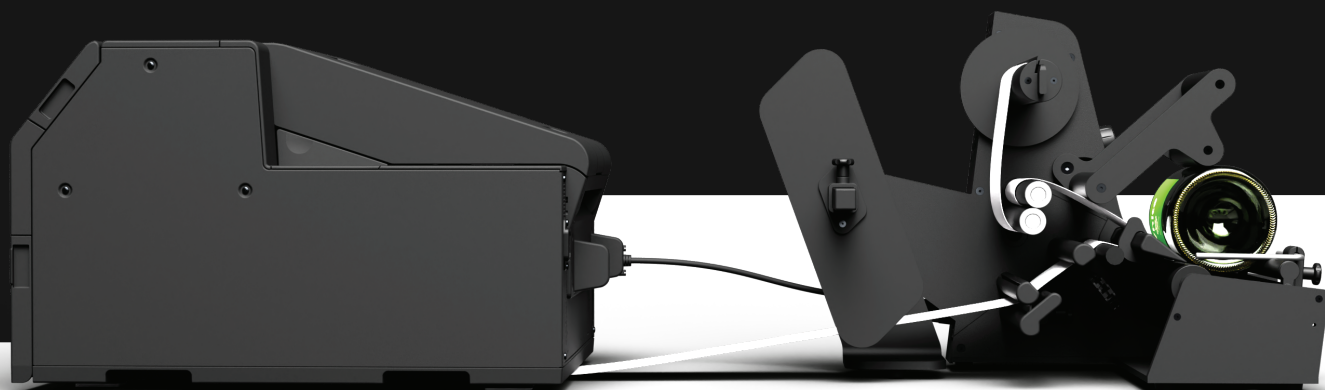

Are you ready to evolve?

Faceți cunoștință cu Botlr. Cel mai inovator mașină de etichetat de pe piață.

Good day to you,
I'm your Botlr.

botlr

Un Botlr bun nu stă niciodată singur

Conectivitate cu transfer termic multiplu
și imprimante de etichete cu jet de cerneală color.

de etichetat ușor de utilizat, durabilă și eficientă pentru sticle rotunde, borcane, flacoane și așa mai departe. În timp ce alții copiază, Labelmate inovează. Așa s-a născut Botlr, dorind să vă ușureze procesul de etichetare.

Faceți cunoștință cu Botlr. Cea mai inovatoare mașină de etichetat de pe piață. Botlr consideră că nimeni nu ar trebui să petreacă ore întregi ajustând setările și măsurătorile. Când scoateți Botlr din cutie, el va fi imediat gata de utilizare. Aceasta este filosofia noastră simplă.

Ecranul său OLED lat afișează instrucțiuni pentru aplicarea perfectă a etichetelor, iar senzorii integrați oferă răspuns live atunci când este necesar.

Până la
300 mm
diametrul rolei
de etichete

Până la
120 mm
diametrul sticlei