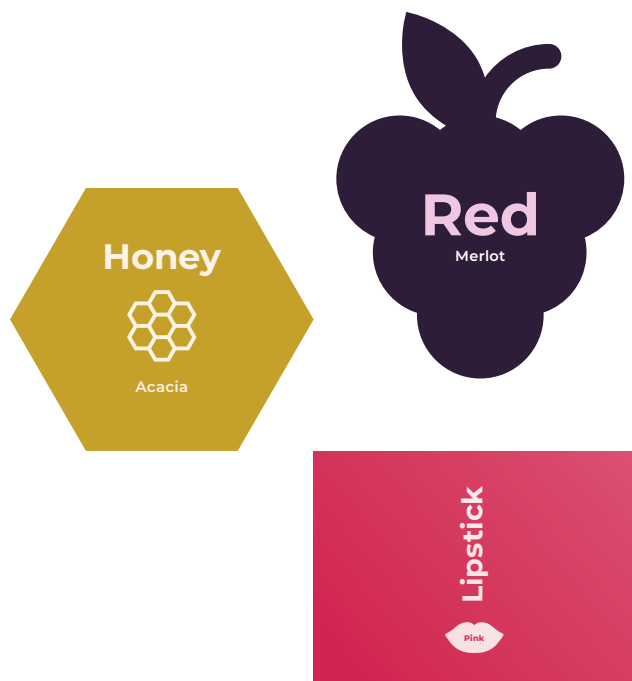

Beneficii

+ Tehnologie brevetată

Tehnologia sa patentată calculează automat fiecare diametru al sticlei și aplică etichetele cu precizie la 180° una față de cealaltă sau în orice loc dorit.

+ Reducerea costurilor

Doar Botlr etichetează +8.000 de sticle pe zi. Adică până la 1.400 de sticle pe oră.

+ Flexibil

Botlr poate manipula orice sticlă sau recipient de la 13 mm până la 120 mm în diametru, fără restricții de lungime.

+ Etichete transparente

Botlr vă permite chiar să aplicați etichete transparente fără efort, fără imperfecțiuni.

Orice dimensiune, formă, și material

Botlr manipulează una sau două etichete, etichete transparente, o a doua etichetă cu dimensiuni diferite pe aceeași rolă de etichete, două etichete cu o dimensiune diferită a spațiului și etichete în forme și grosimi speciale. Asta este de neegalat.

În afară de asta, Botlr acceptă rulouri de etichete de până la 300 mm în diametru și 6 kg în greutate. De asemenea, se asigură că colectează materialul de suport, făcându-vă munca mult mai eficientă.

De ce sa ne crezi?

Când poți vedea singur.

Dacă doriți să aflați mai multe despre utilizarea și instalarea lui Botlr, puteți urmări videoclipul nostru complet pe botlr.com.

Go to botlr.com/how-it-works